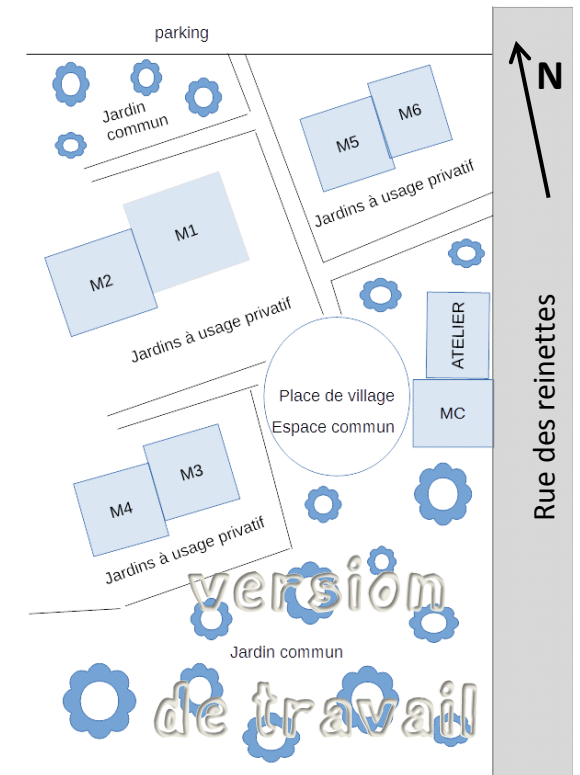

Nos Valeurs

	Convivialité	
Respect	Bienveillance	Confiance
entraide	Humilité	Partage

L'habitat partagé

 1 terrain réservé de 3 500 m² pour accueillir :

- 6 foyers, chacun avec une maison et un jardin,
- une salle commune,
- un atelier de bricolage,
- un jardin collectif,
- ... et tout ce que vous voudrez bien partager 😊

Dans un esprit coopératif

Fonctionnement démocratique :
1 personne = 1 voix

Le projet :

Répartition des surfaces :